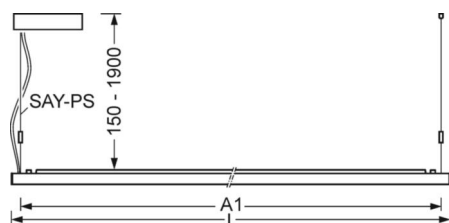

DEEP-LINK

<https://www.regiolux.de/ru/article/60334028895>

Ссылка	LED 6700lm 840
ηLB	100 %
Φ ↓/↑	40 % / 60 %
UGR поп./вдоль дисплей	13.6 / 14.2
	65° < 3000cd/m²

Механика

цвет корпуса	серебристый/ белый алюминий RAL 9006
размеры (LxWxH/DxH)	1540mm x 198mm x 37mm
вес (нетто)	5.062kg
Вид монтажа	установка отдельных светильников на подвесе, маятниково-подвесные световые полосы

размеры

L	1540 mm	Длина
B	198 mm	Ширина
H	37 mm	Высота
A1	1516 mm	Расстояние между точками крепежа при одиночной установке
A2	1579 mm	Расстояние между точками крепежа, 1-й светильник световой полосы
A3	1642 mm	Расстояние между точками крепежа между светильниками в световой п
P min	150 mm	Минимальная длина подвеса
P max	1900 mm	Максимальная длина подвеса