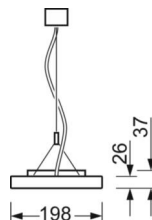

DEEP-LINK

<https://www.regiolux.de/ru/article/60334028895>

Ссылка	LED 6700lm 840
ηLB	100 %
Φ ↓/↑	40 % / 60 %
UGR поп./вдоль дисплей	13.6 / 14.2
	65° < 3000cd/m²

Механика

цвет корпуса	серебристый/ белый алюминий RAL 9006
размеры (LxWxH/DxH)	1540mm x 198mm x 37mm
вес (нетто)	5.062kg
Вид монтажа	установка отдельных светильников на подвесе, маятниково-подвесные световые полосы

размеры

L	1540 mm	Длина
B	198 mm	Ширина
H	37 mm	Высота
A1	1516 mm	Расстояние между точками крепежа при одиночной установке
A2	1579 mm	Расстояние между точками крепежа, 1-й светильник световой полосы
A3	1642 mm	Расстояние между точками крепежа между светильниками в световой п
P min	150 mm	Минимальная длина подвеса
P max	1900 mm	Максимальная длина подвеса