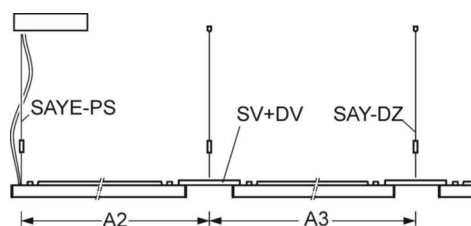

DEEP-LINK

<https://www.regiolux.de/ru/article/60334028895>

Ссылка	LED 6700lm 840
ηLB	100 %
Φ ↓/↑	40 % / 60 %
UGR поп./вдоль дисплей	13.6 / 14.2
	65° < 3000cd/m²

Механика

цвет корпуса	серебристый/ белый алюминий RAL 9006
размеры (LxWxH/DxH)	1540mm x 198mm x 37mm
вес (нетто)	5.062kg
Вид монтажа	установка отдельных светильников на подвесе, маятниково-подвесные световые полосы

размеры

L	1540 mm	Длина
B	198 mm	Ширина
H	37 mm	Высота
A1	1516 mm	Расстояние между точками крепежа при одиночной установке
A2	1579 mm	Расстояние между точками крепежа, 1-й светильник световой полосы
A3	1642 mm	Расстояние между точками крепежа между светильниками в световой п
P min	150 mm	Минимальная длина подвеса
P max	1900 mm	Максимальная длина подвеса