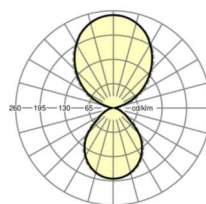

параметры

номер заказа	60334028895
код EAN	4020863381753
номер таможенного тарифа	94051190
Знак прохождения контроля	IP 20, класс защиты I, для рабочих мест за дисплеем 65° < 3000, F, Indoor, CE
Степень ударопрочности IK	IK03
Температура окружения	ta 25°C
Гарантийный срок	5 лет
Государственные программы поддержки	BEG - государственные субсидии для энергосберегающих зданий (действительна только для Германии)

электротехника

Балласт	Электронный драйвер DALI (1 штука)
Light Control	netlife easy01S
Мощность системы	46W
сетевое напряжение	230V/50Hz
автоматический предохранитель (пусковой ток)	13 штук/B10, 24 штук/B16, 25 штук/C10, 40 штук/C16
класс энергосбережения/Источник света	C

Оптика

Оснастка	LED, цветопередача/оттенок света CRI ≥ 80 / 4000K
Допуск для координаты цветности (MacAdam)	3SDCM
Номинальный световой поток	6669lm
Срок службы LED	50000h L80/B10 (Tq 25°C)
светоотдача светильников	144lm/W
UGR поп./вдоль	13.6 / 14.2

DEEP-LINK

<https://www.regiolux.de/ru/article/60334028895>

Ссылка	LED 6700lm 840
ηLB	100 %
Φ ↓/↑	40 % / 60 %
UGR поп./вдоль дисплей	13.6 / 14.2
	65° < 3000cd/m²